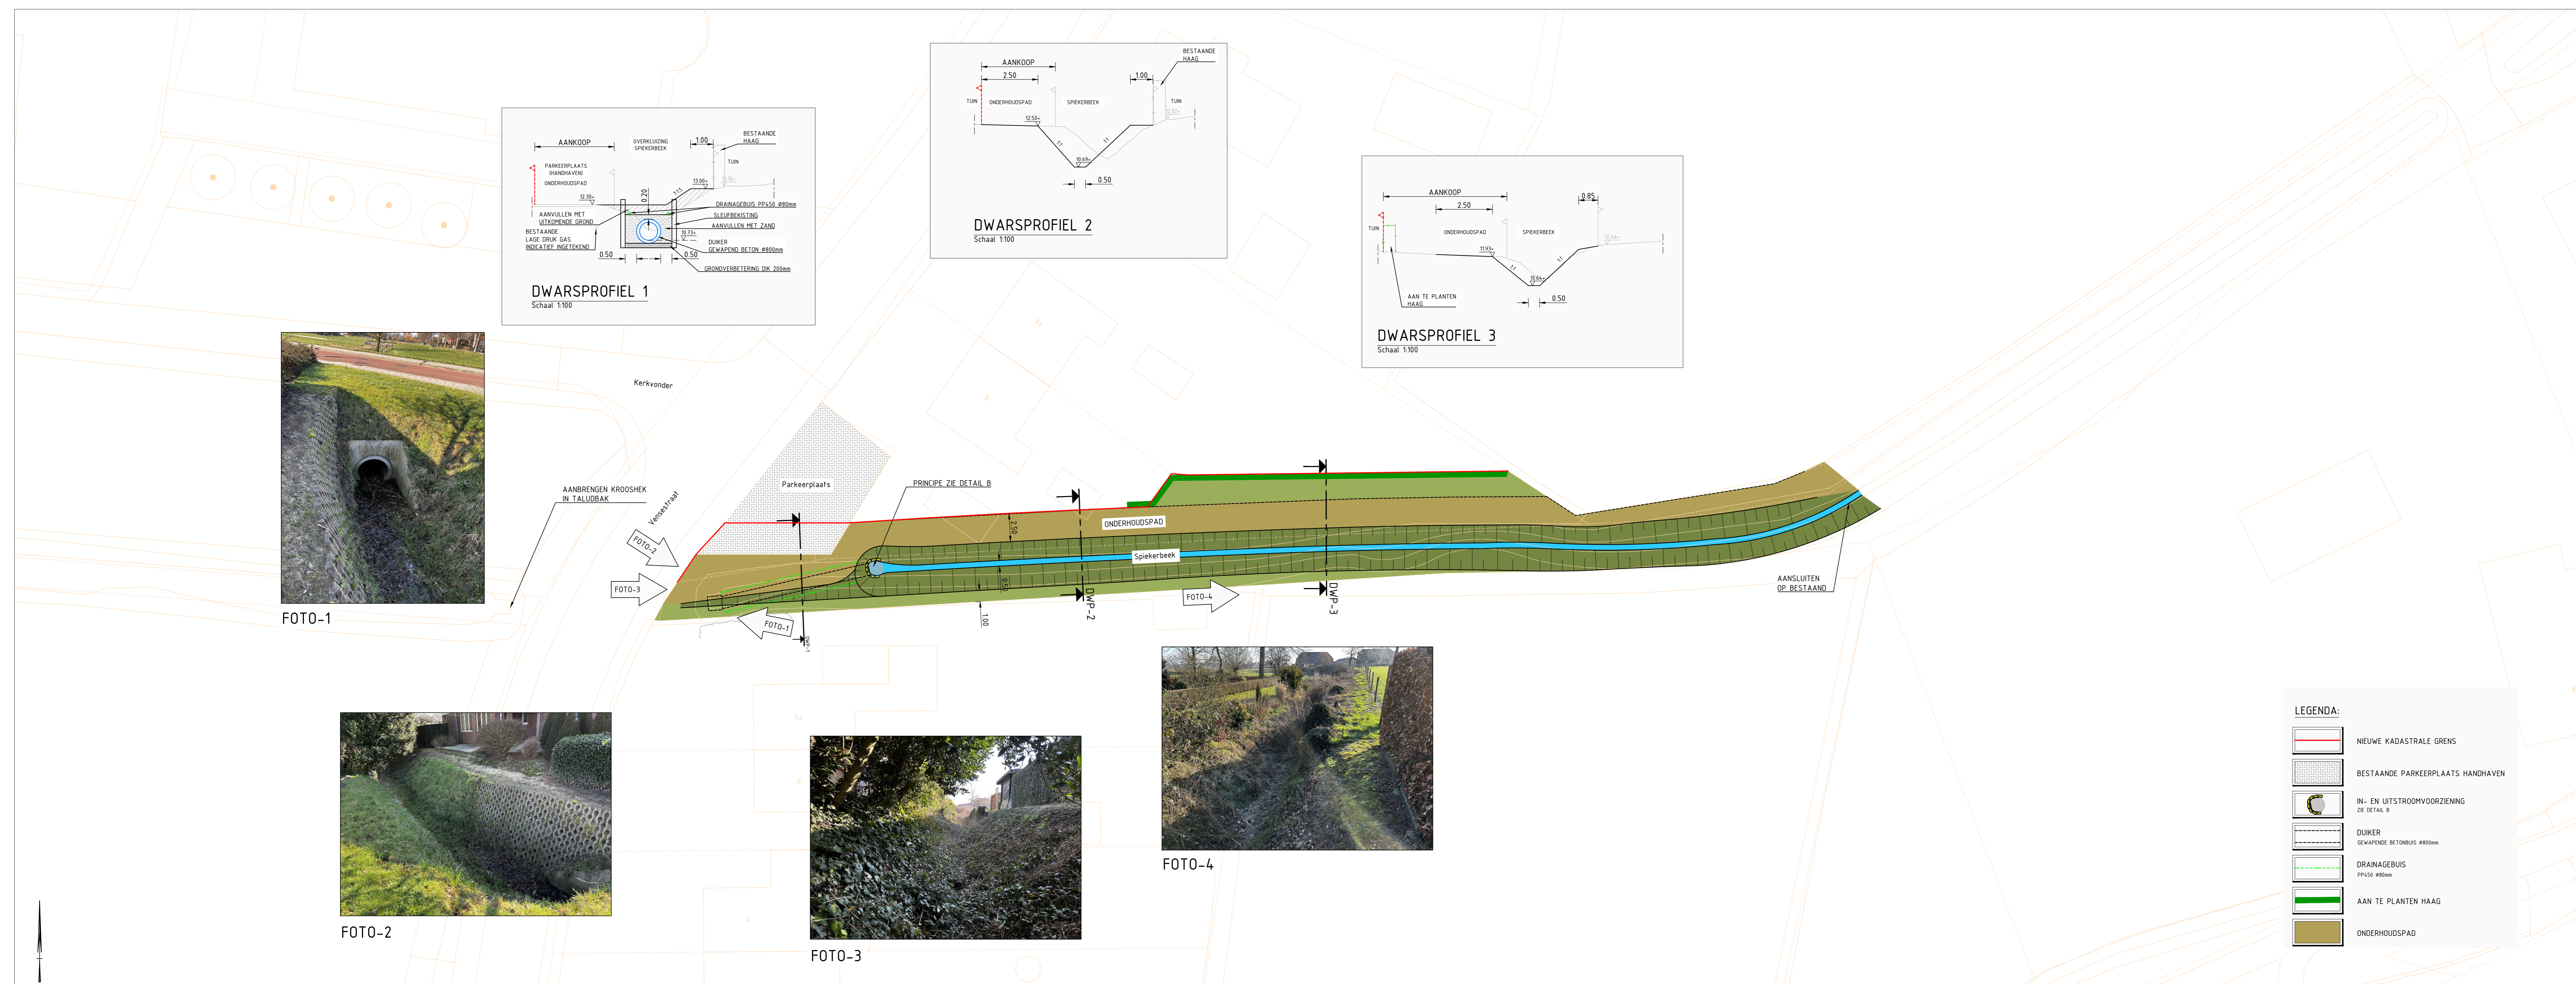

DEFINITIEF ONTWERP SPIEKERBEEK TE VEN-ZELDERHEIDE

SITUATIE VENESTRAAT
SCHAAL 1:200

SITUATIE HOGEWEG EN KERKVONDER
SCHAAL 1:500

Bestaande situatie

Referentiebeeld nieuwe situatie