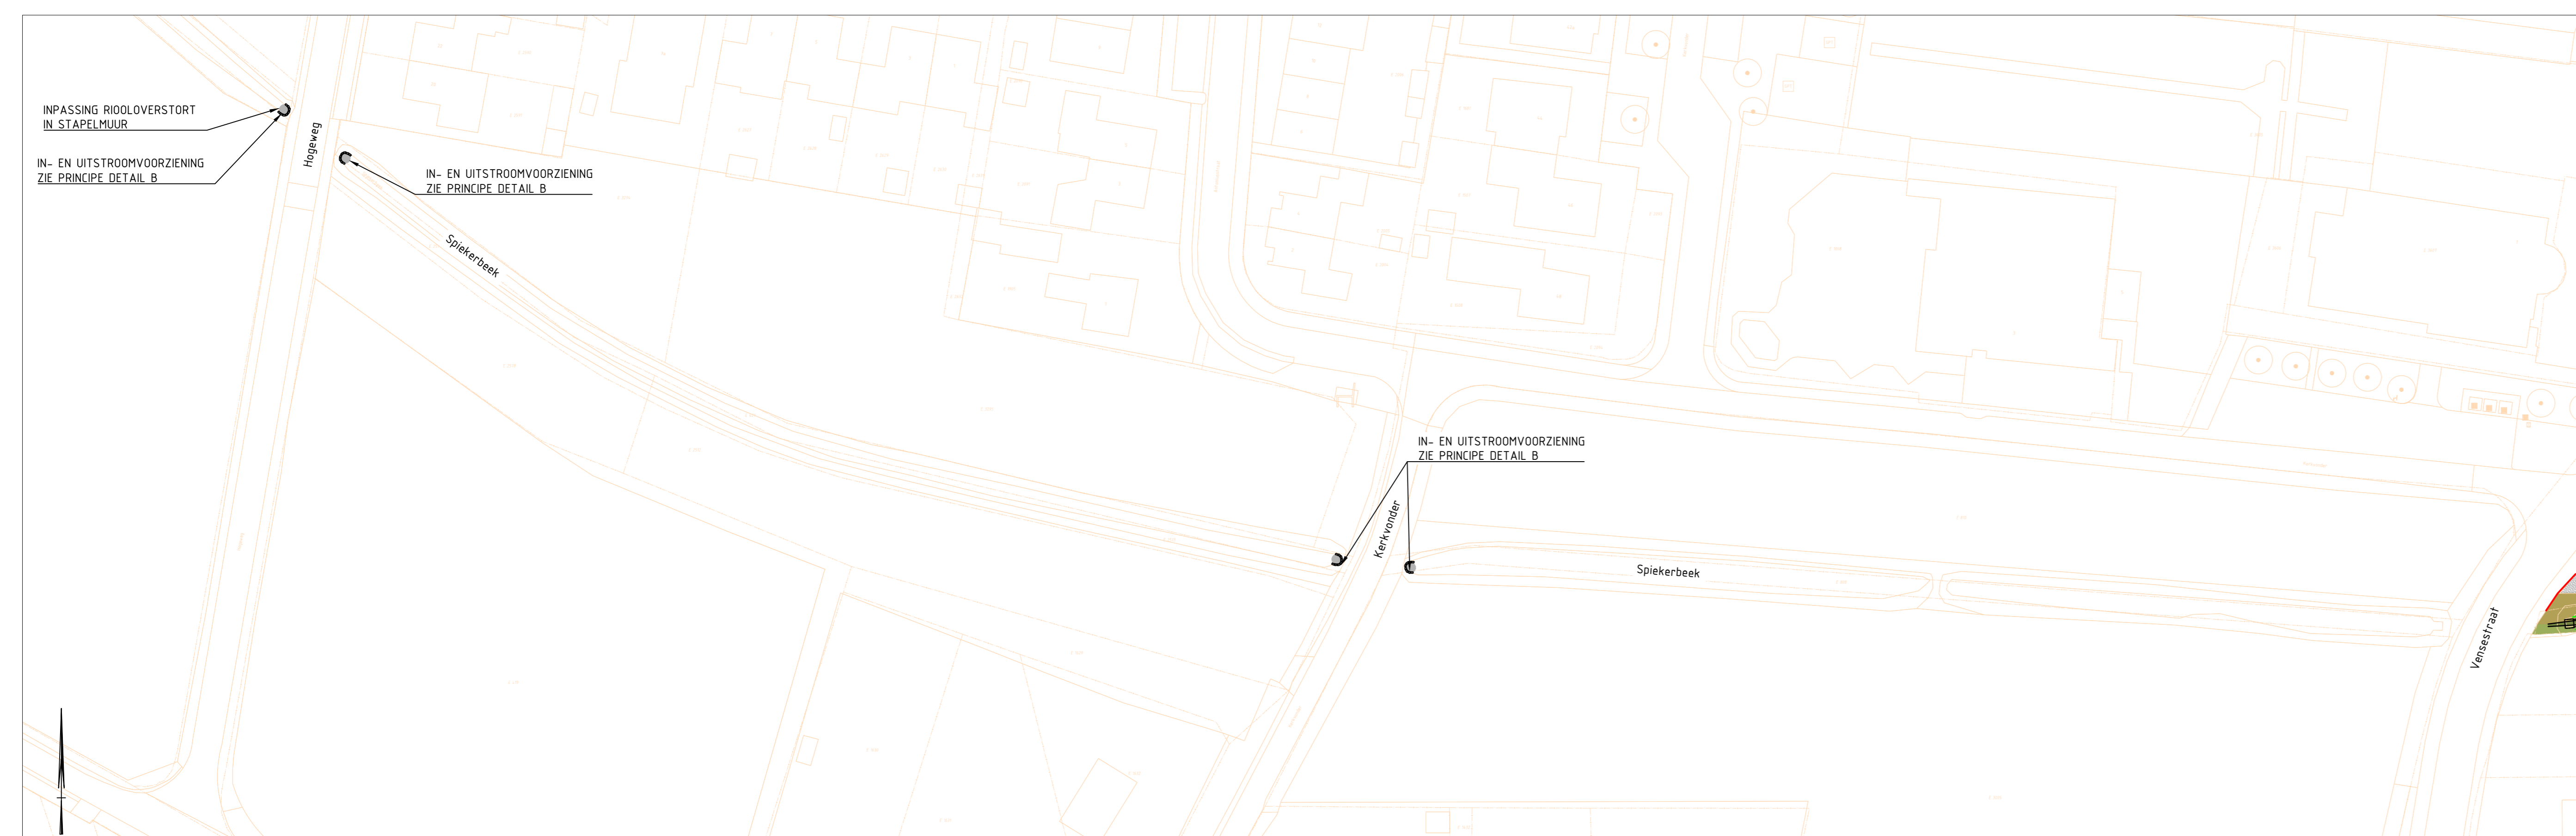

DEFINITIEF ONTWERP SPIEKERBEEK TE VEN-ZELDERHEIDE

SITUATIE VENESTRAAT
SCHAAL 1:200

SITUATIE HOGEWEG EN KERKVONDER
SCHAAL 1:500

Bestaande situatie

Referentiebeeld nieuwe situatie