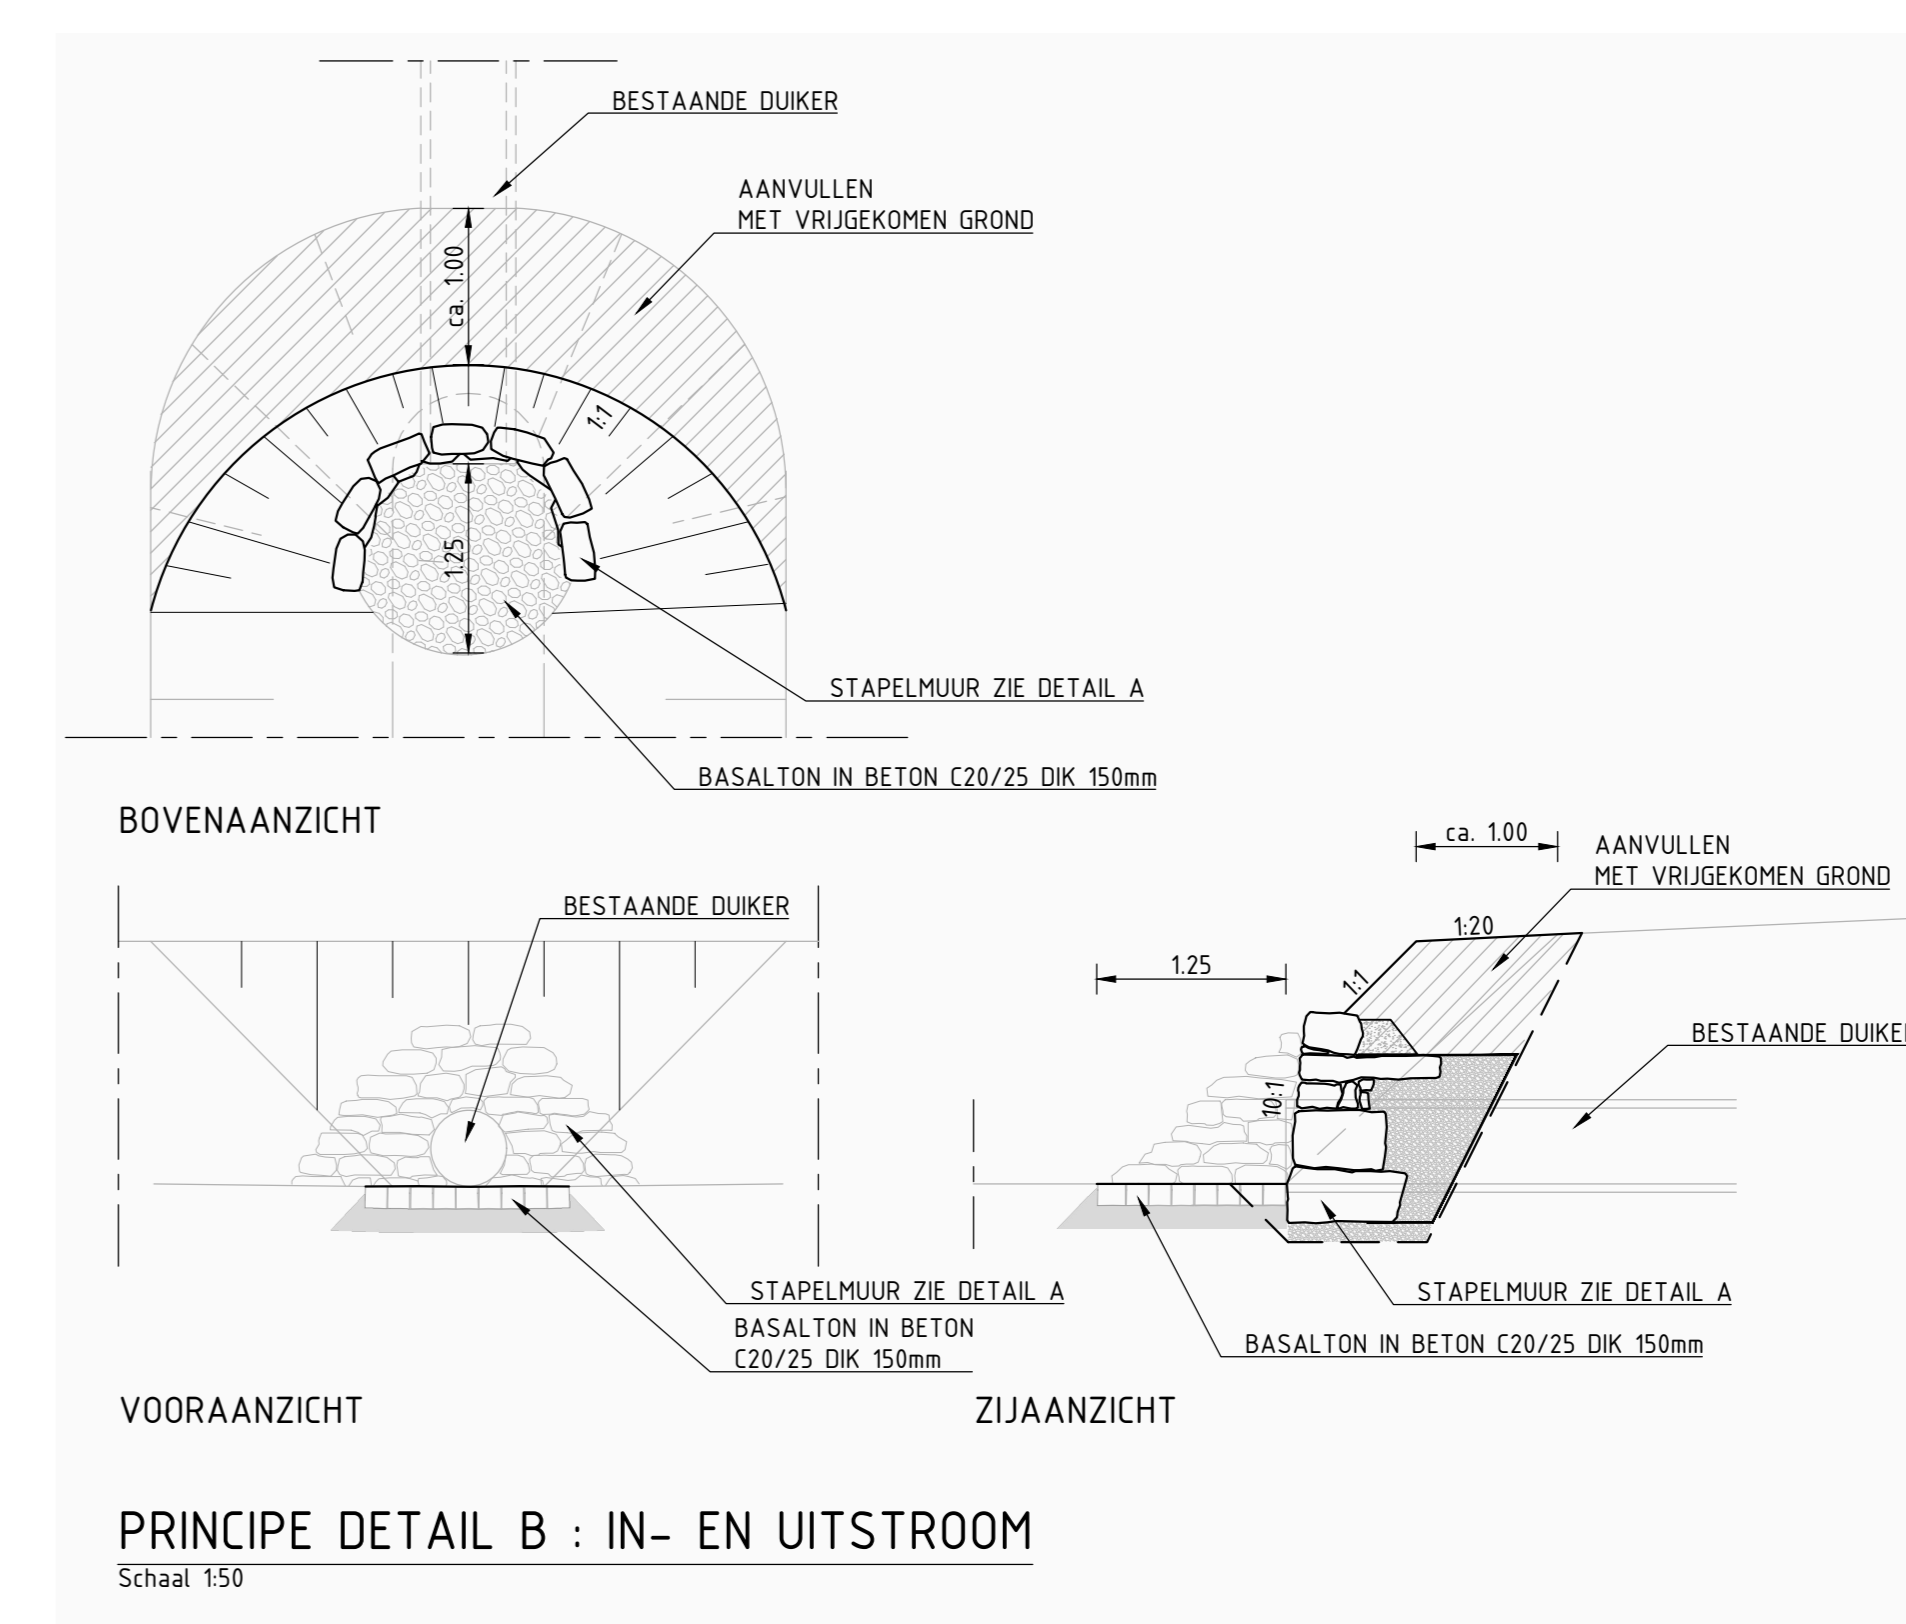

DEFINITIEF ONTWERP SPIEKERBEEK TE VEN-ZELDERHEIDE

SITUATIE VENESTRAAT
SCHAAL 1:200

SITUATIE HOGEWEG EN KERKVONDER
SCHAAL 1:500

Bestaande situatie

Referentiebeeld nieuwe situatie