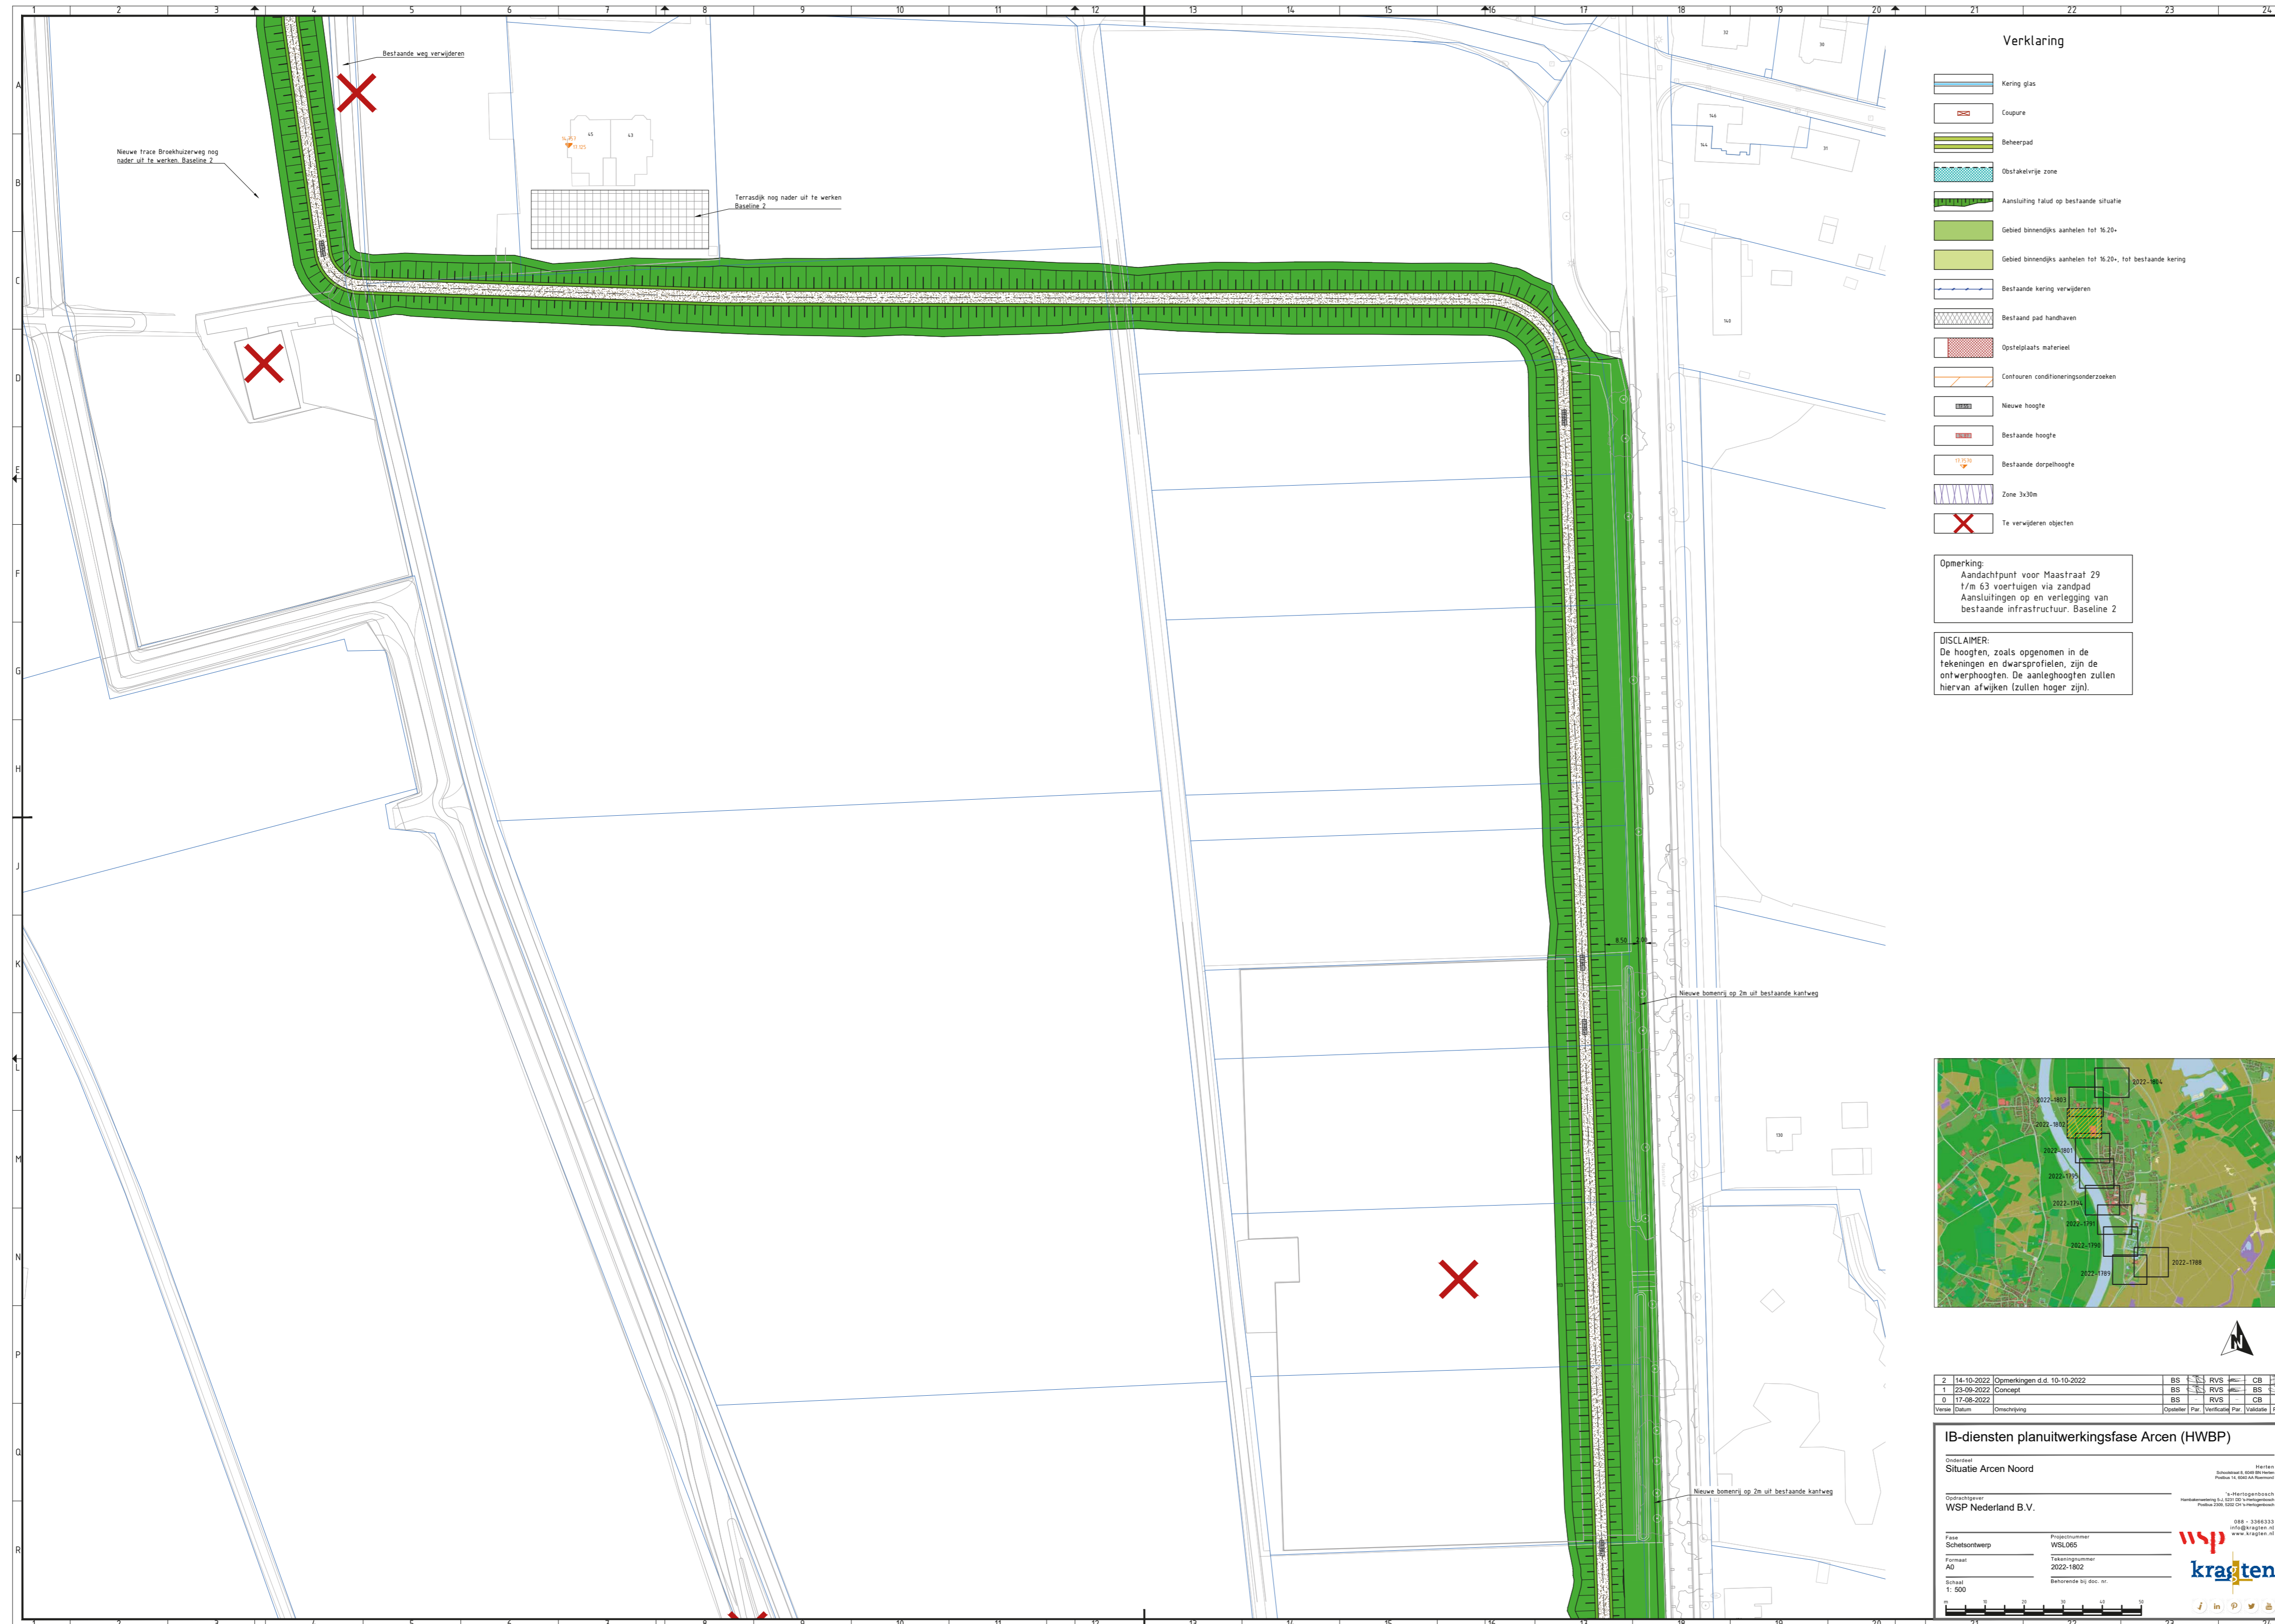

Dijktraject kassen Maasstraat 113 - Kruisweg

- Dijkhoogte is na zetting en inklinken van de grond.