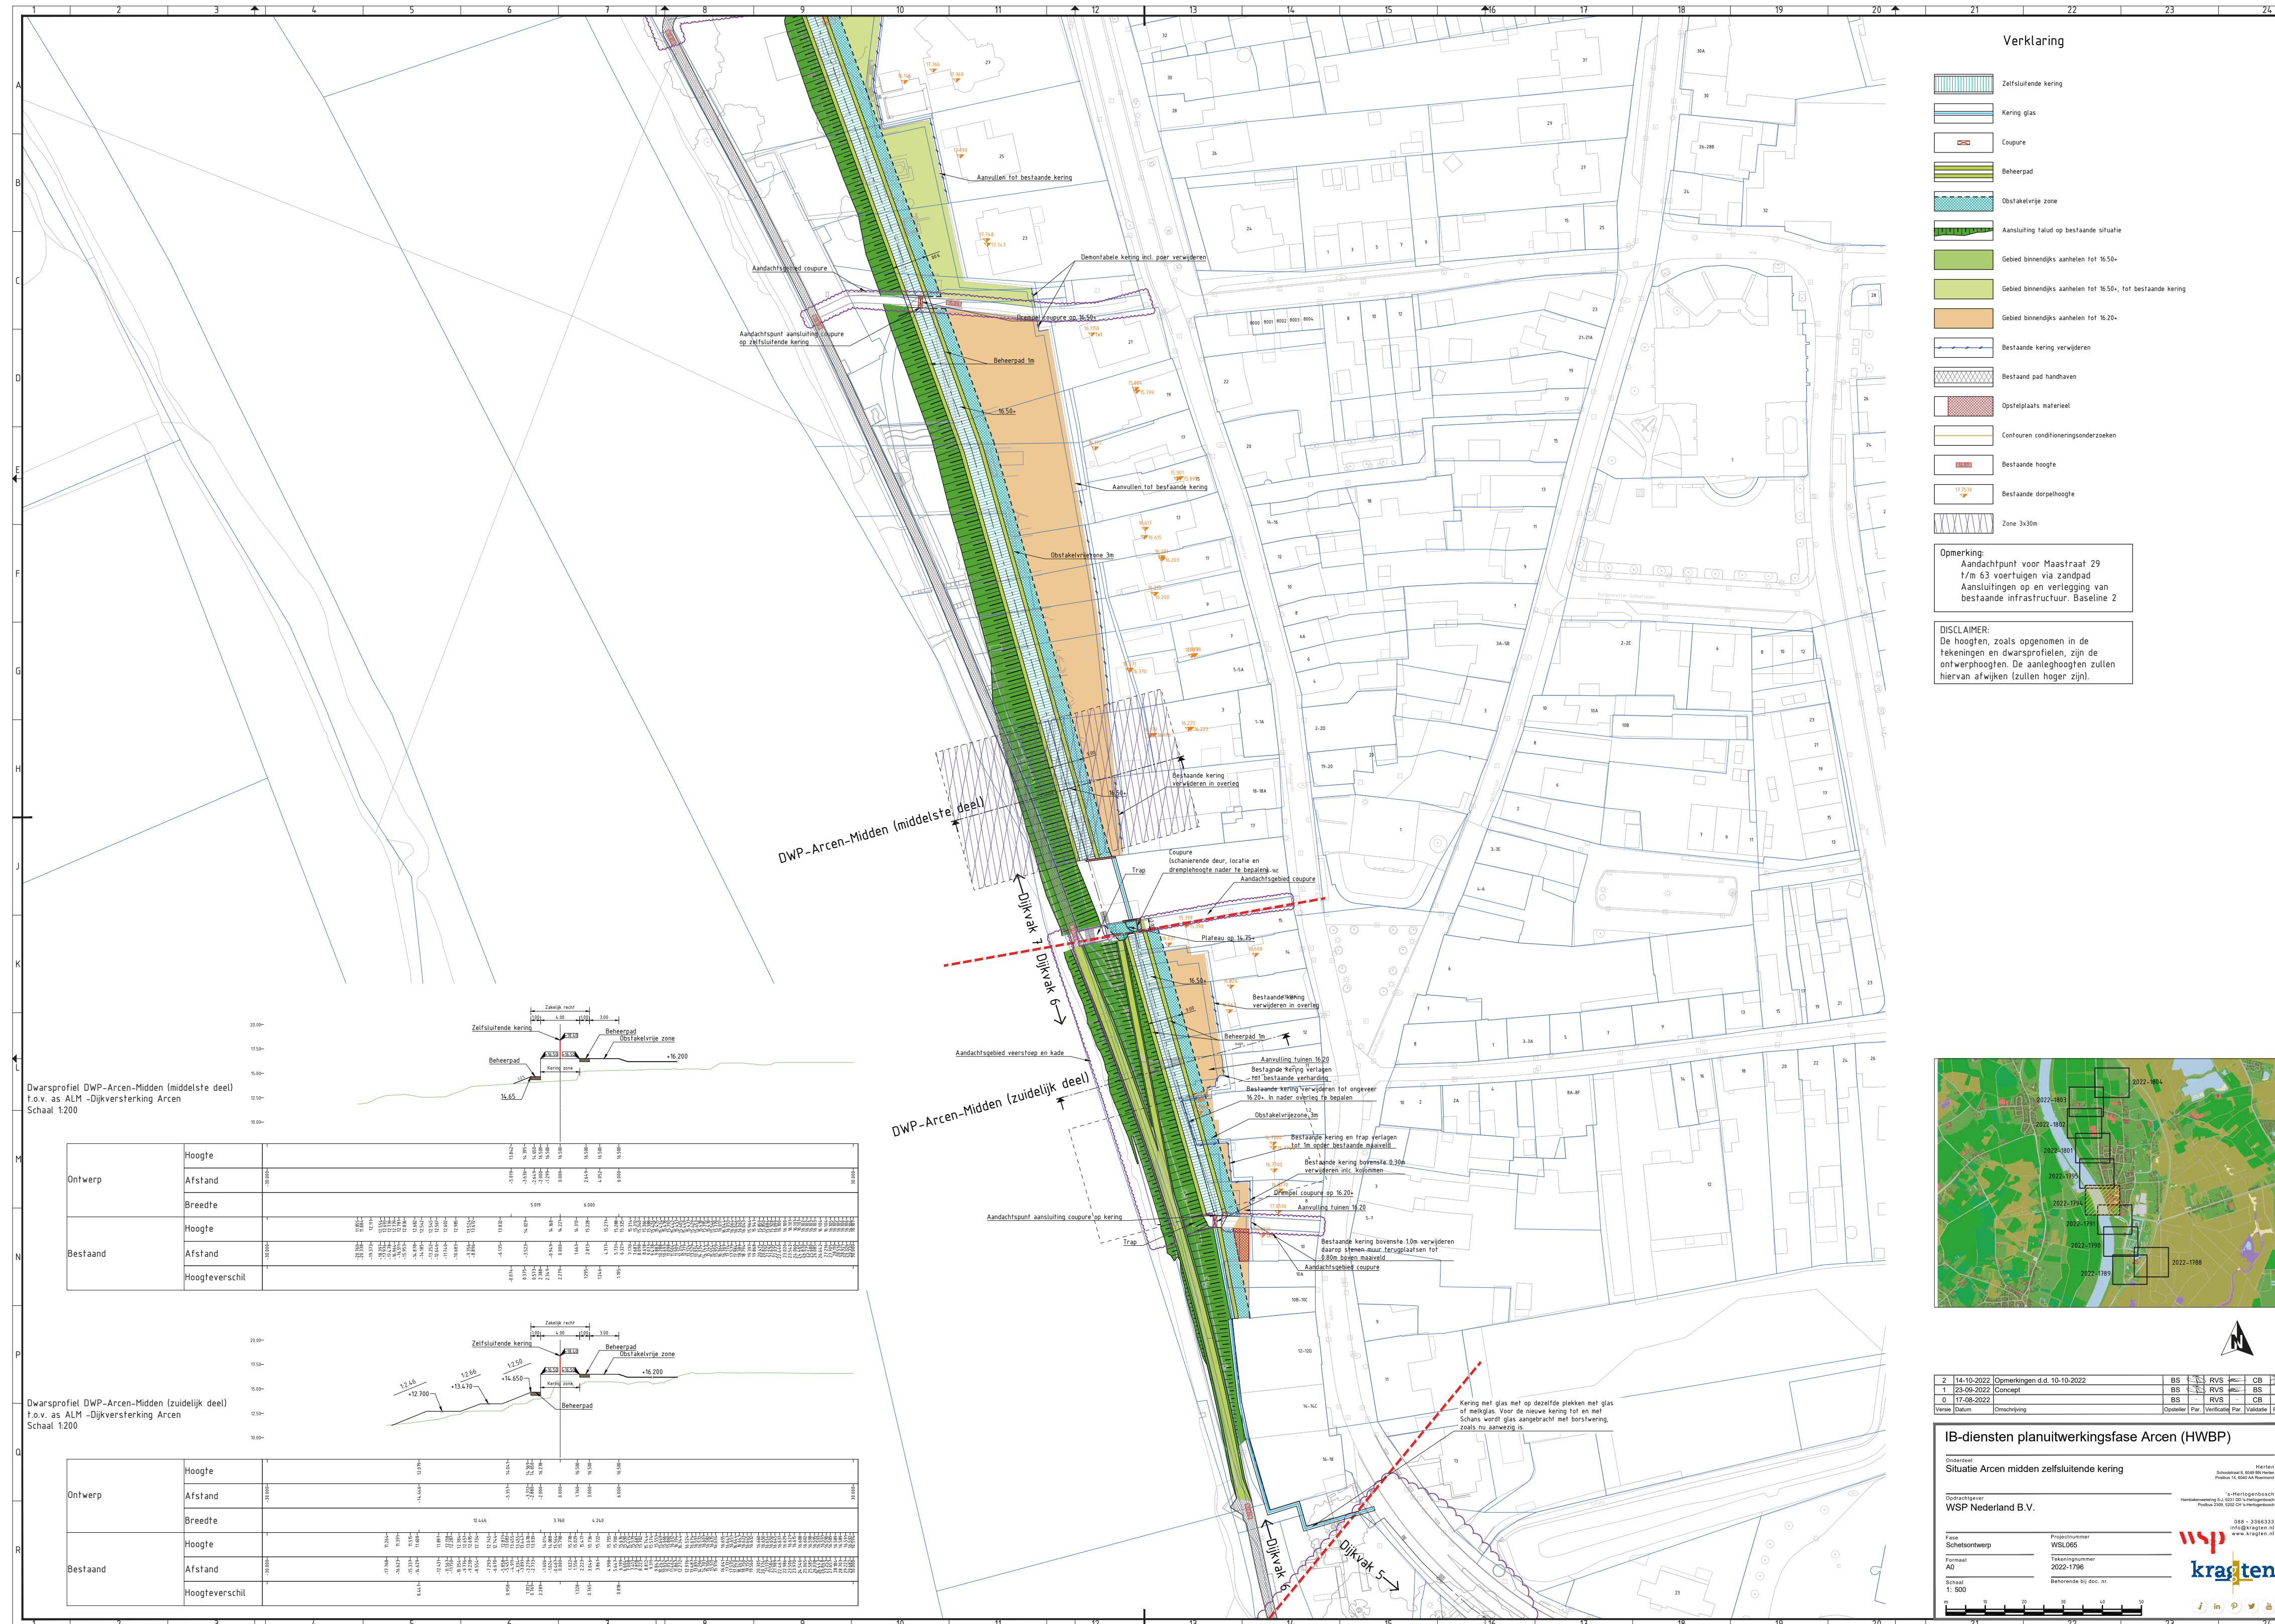

# La Tour Meuse - Maasstraat 27 (zelfsluitende of glazen kering)

- Hoogte glazen kering zichtperiode 50 jaar.
- Hoogte zelfsluitende kering zichtperiode 100 jaar.