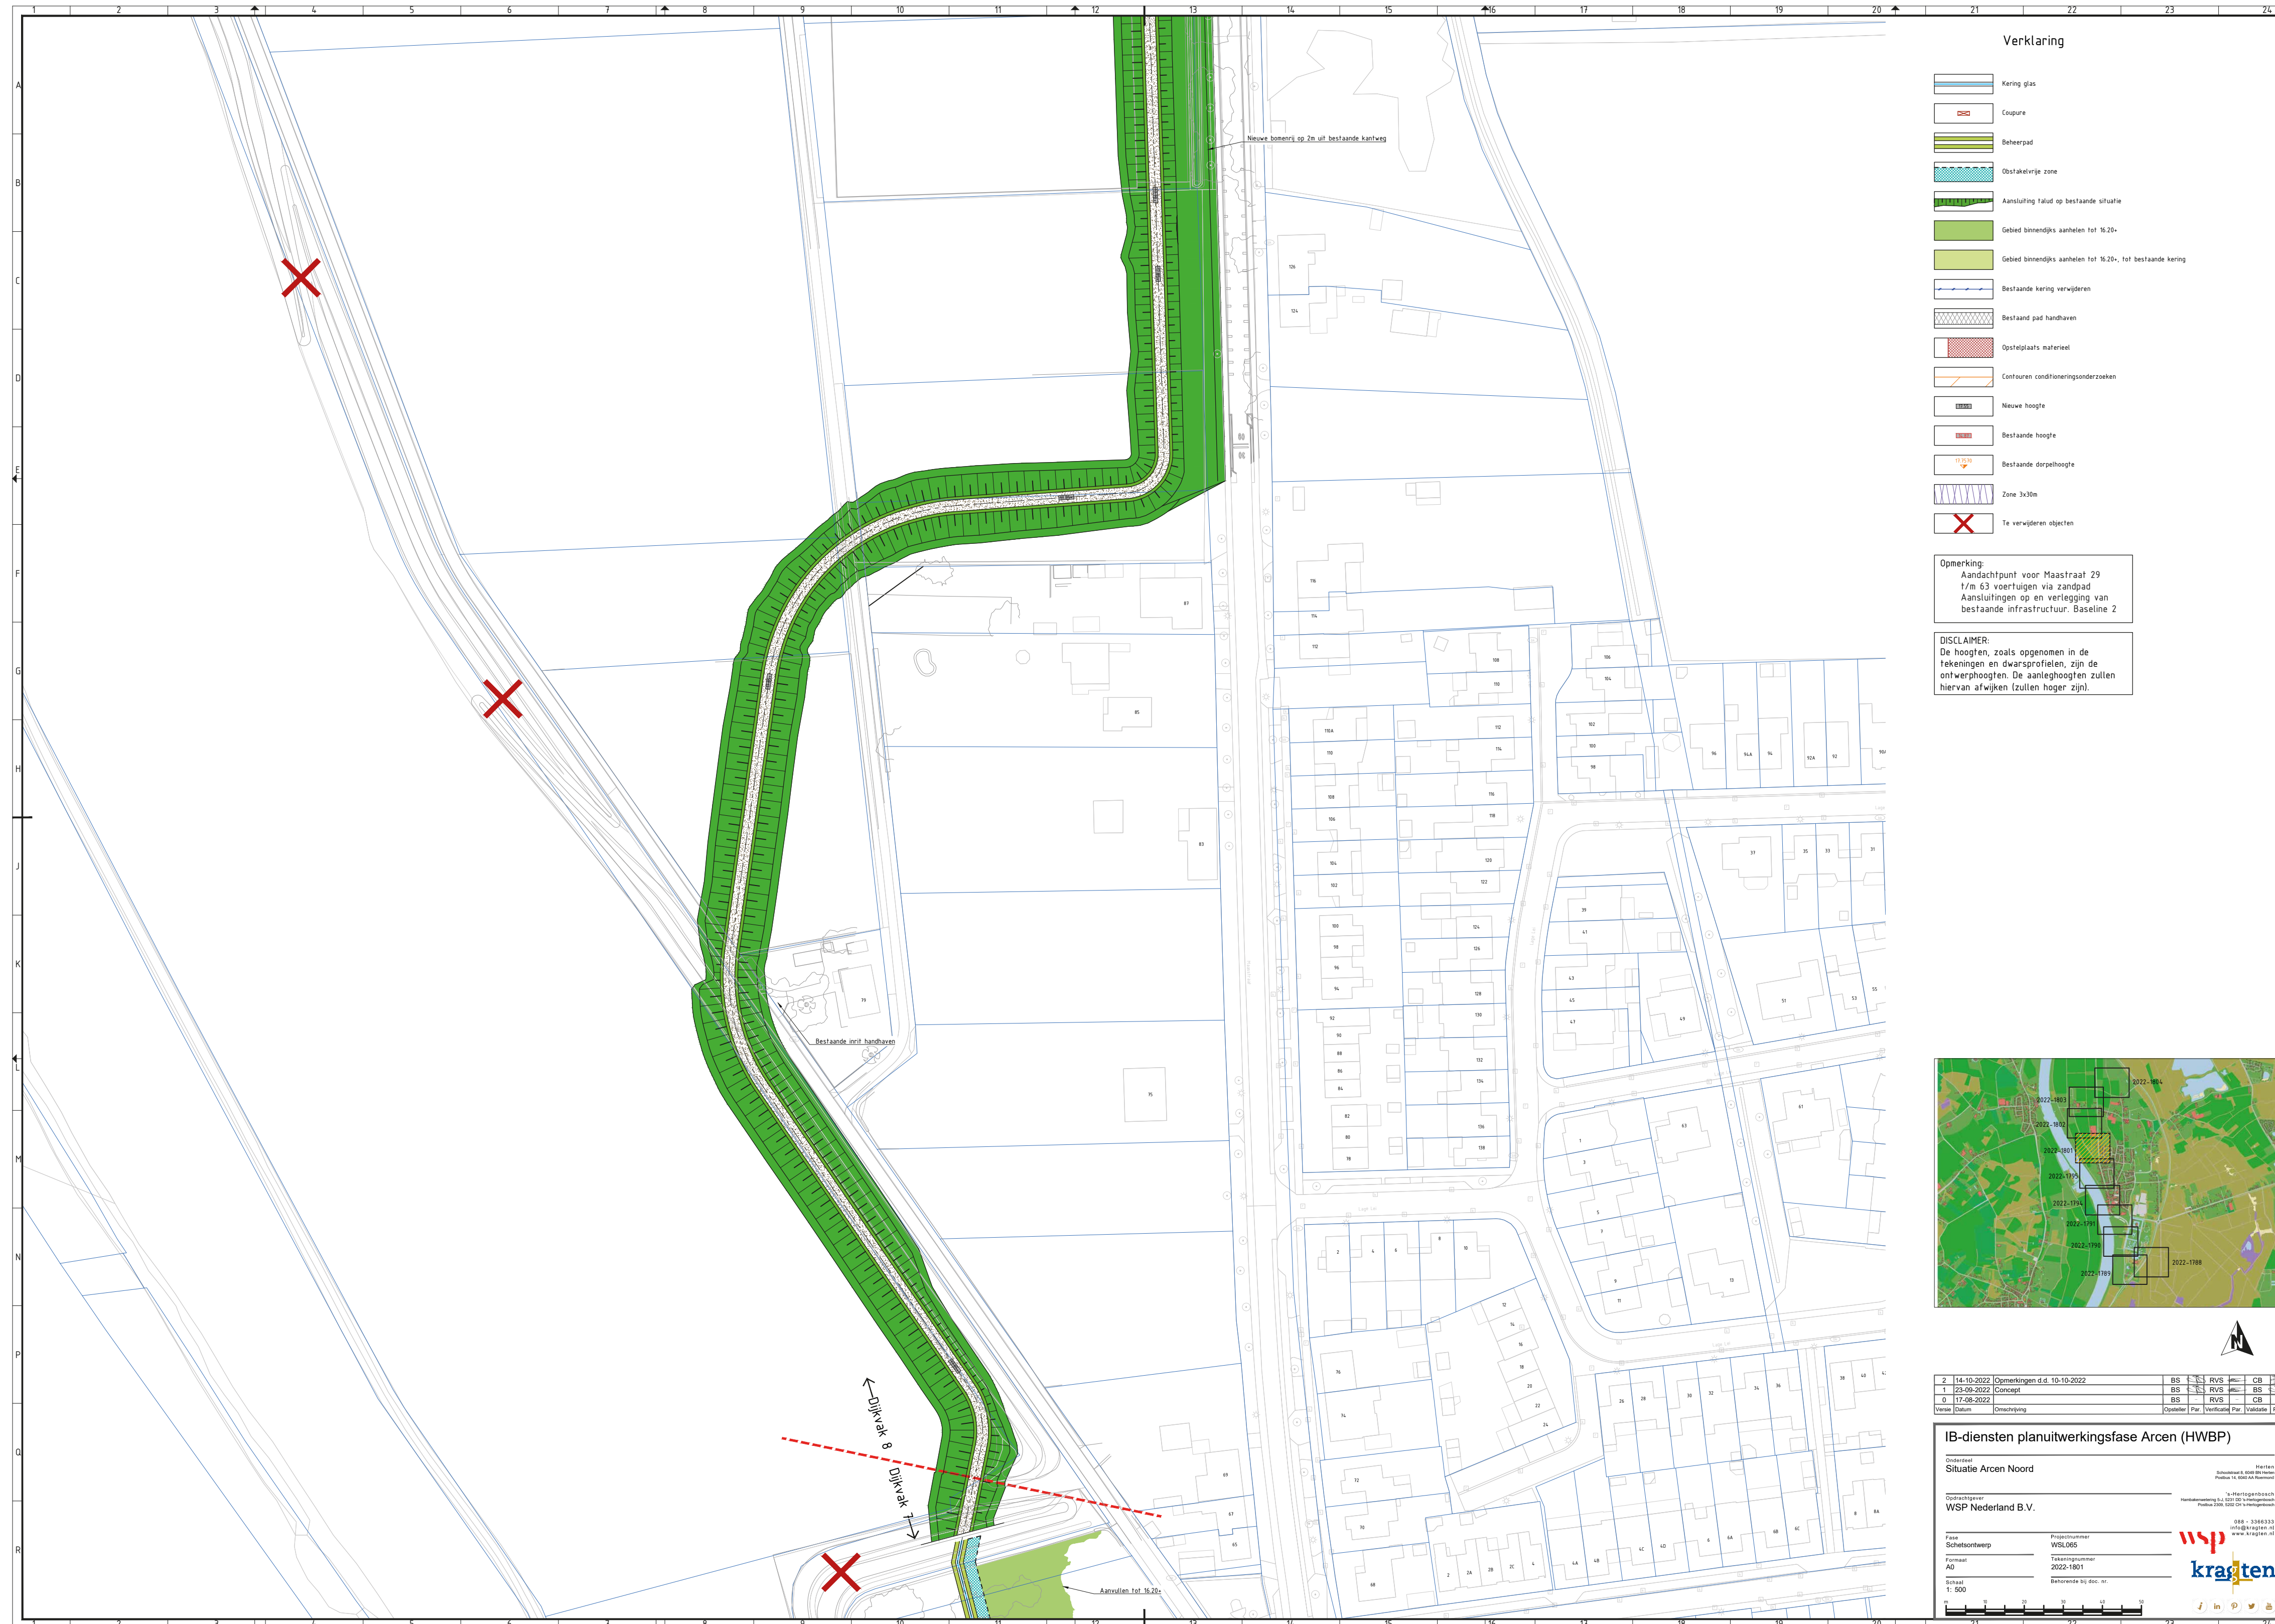

Dijktraject Van Maasstraat 63 - kassen Maasstraat 113

- Dijkhoogte is na zetting en inklinken van de grond.