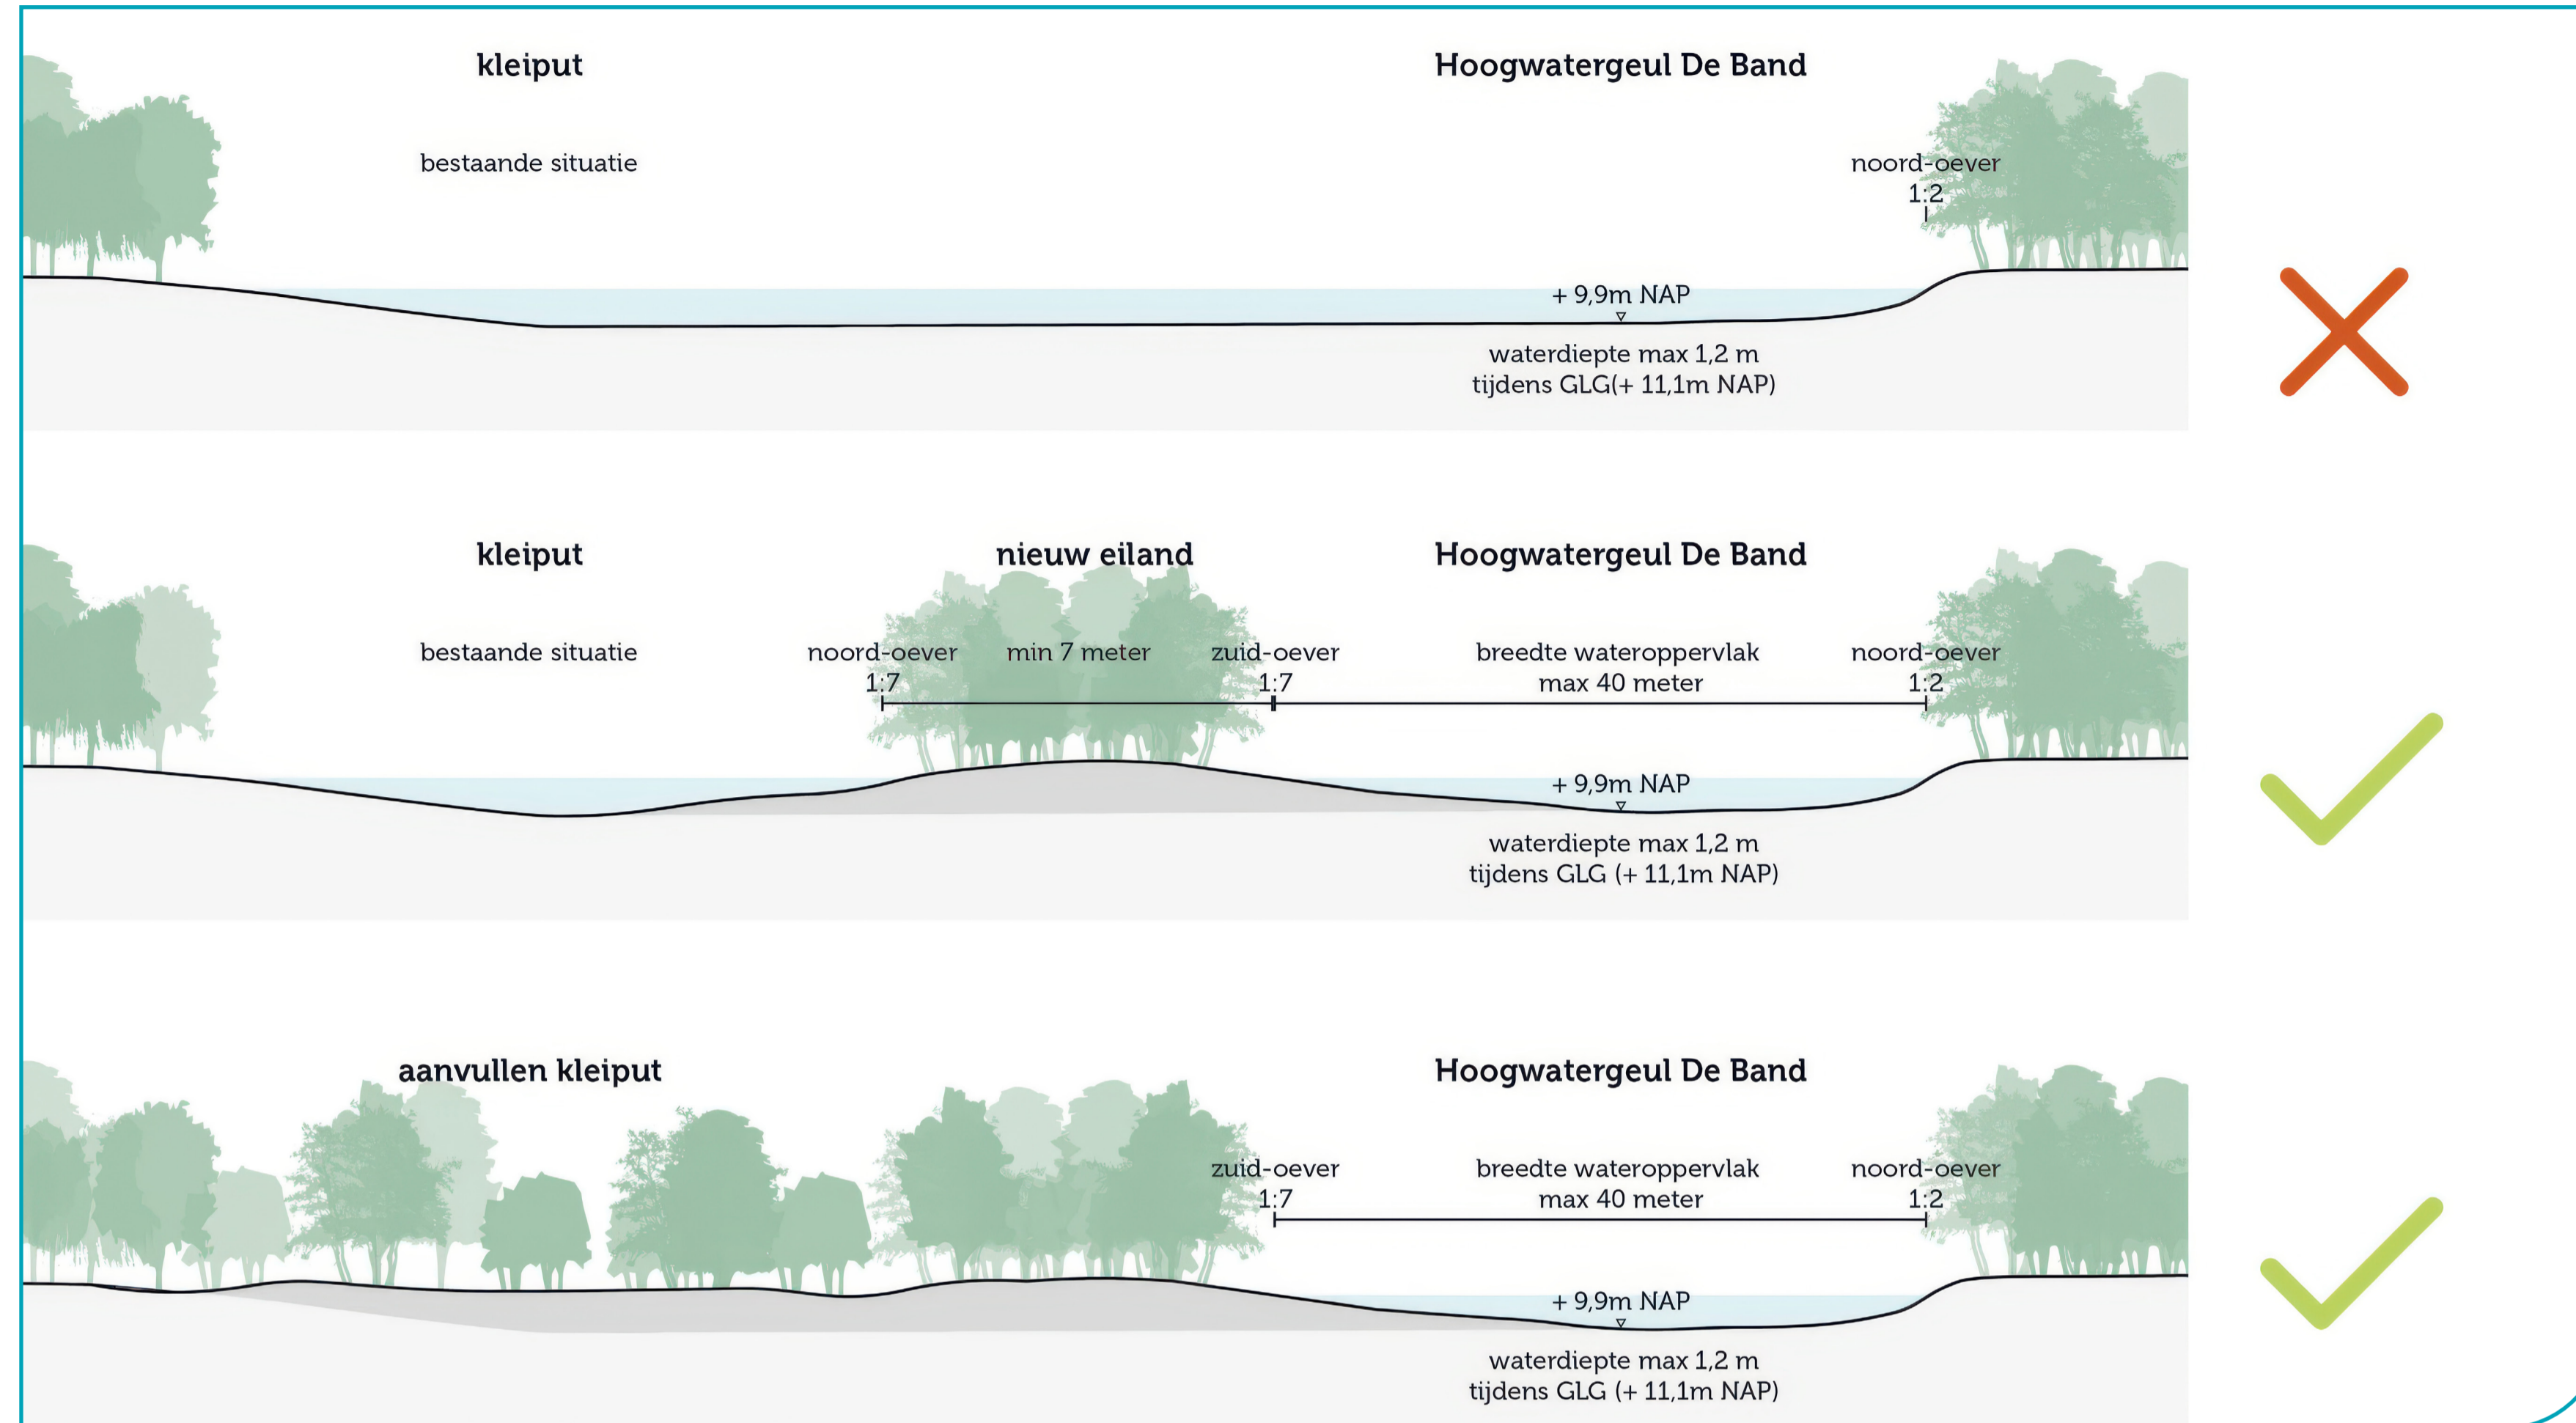

# De Band - Referenties en profielen

principeprofielen De Band

referentie bosgeul

Aan deze ontwerpvarianten kunnen geen rechten worden ontleend.

principeprofiel De Band

afgraving De Band