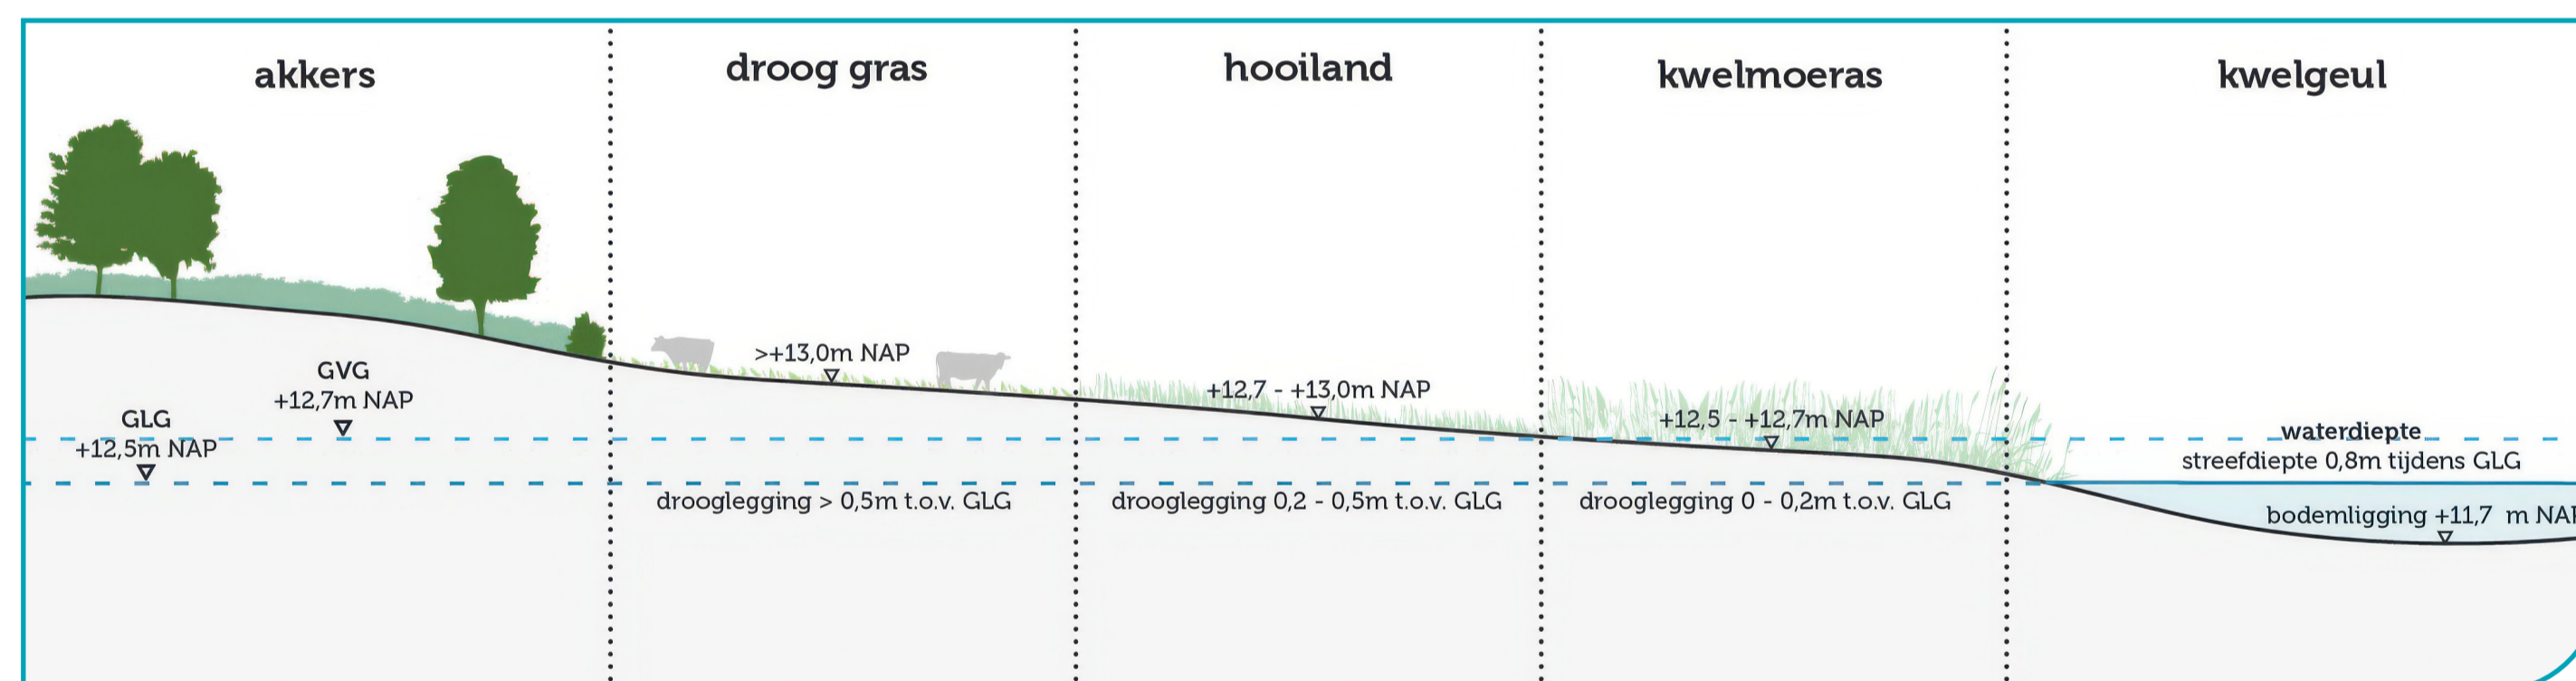

# Groene Rivier / Wellse Molenbeek

principeprofiel zonering Groene rivier

impressie Groene Rivier, kasteel en boomgaard

Aan deze ontwerpvarianten kunnen geen rechten worden ontleend.