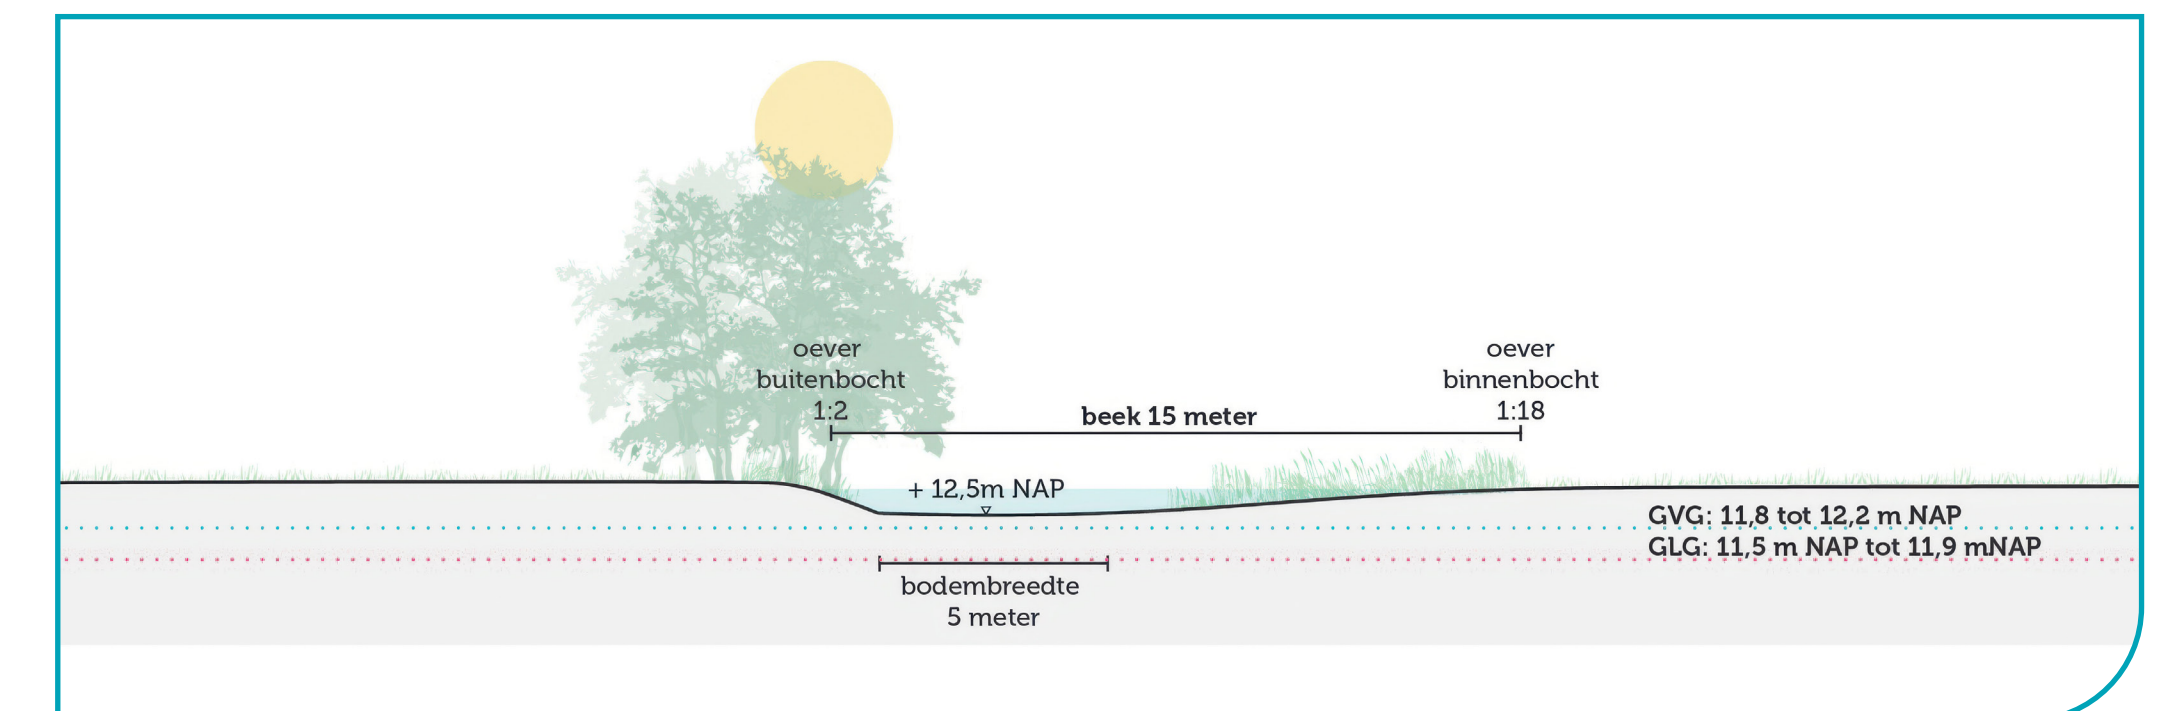

# Groene Rivier / Wellse Molenbeek

- Kwelgeul
- Kwelmoeras
- Hooiland
- Droog grasland
- Akkers

afgraving beek

referentie beek

principeprofiel Kasteellaan

principeprofiel weg naar Elsteren

principeprofiel beek