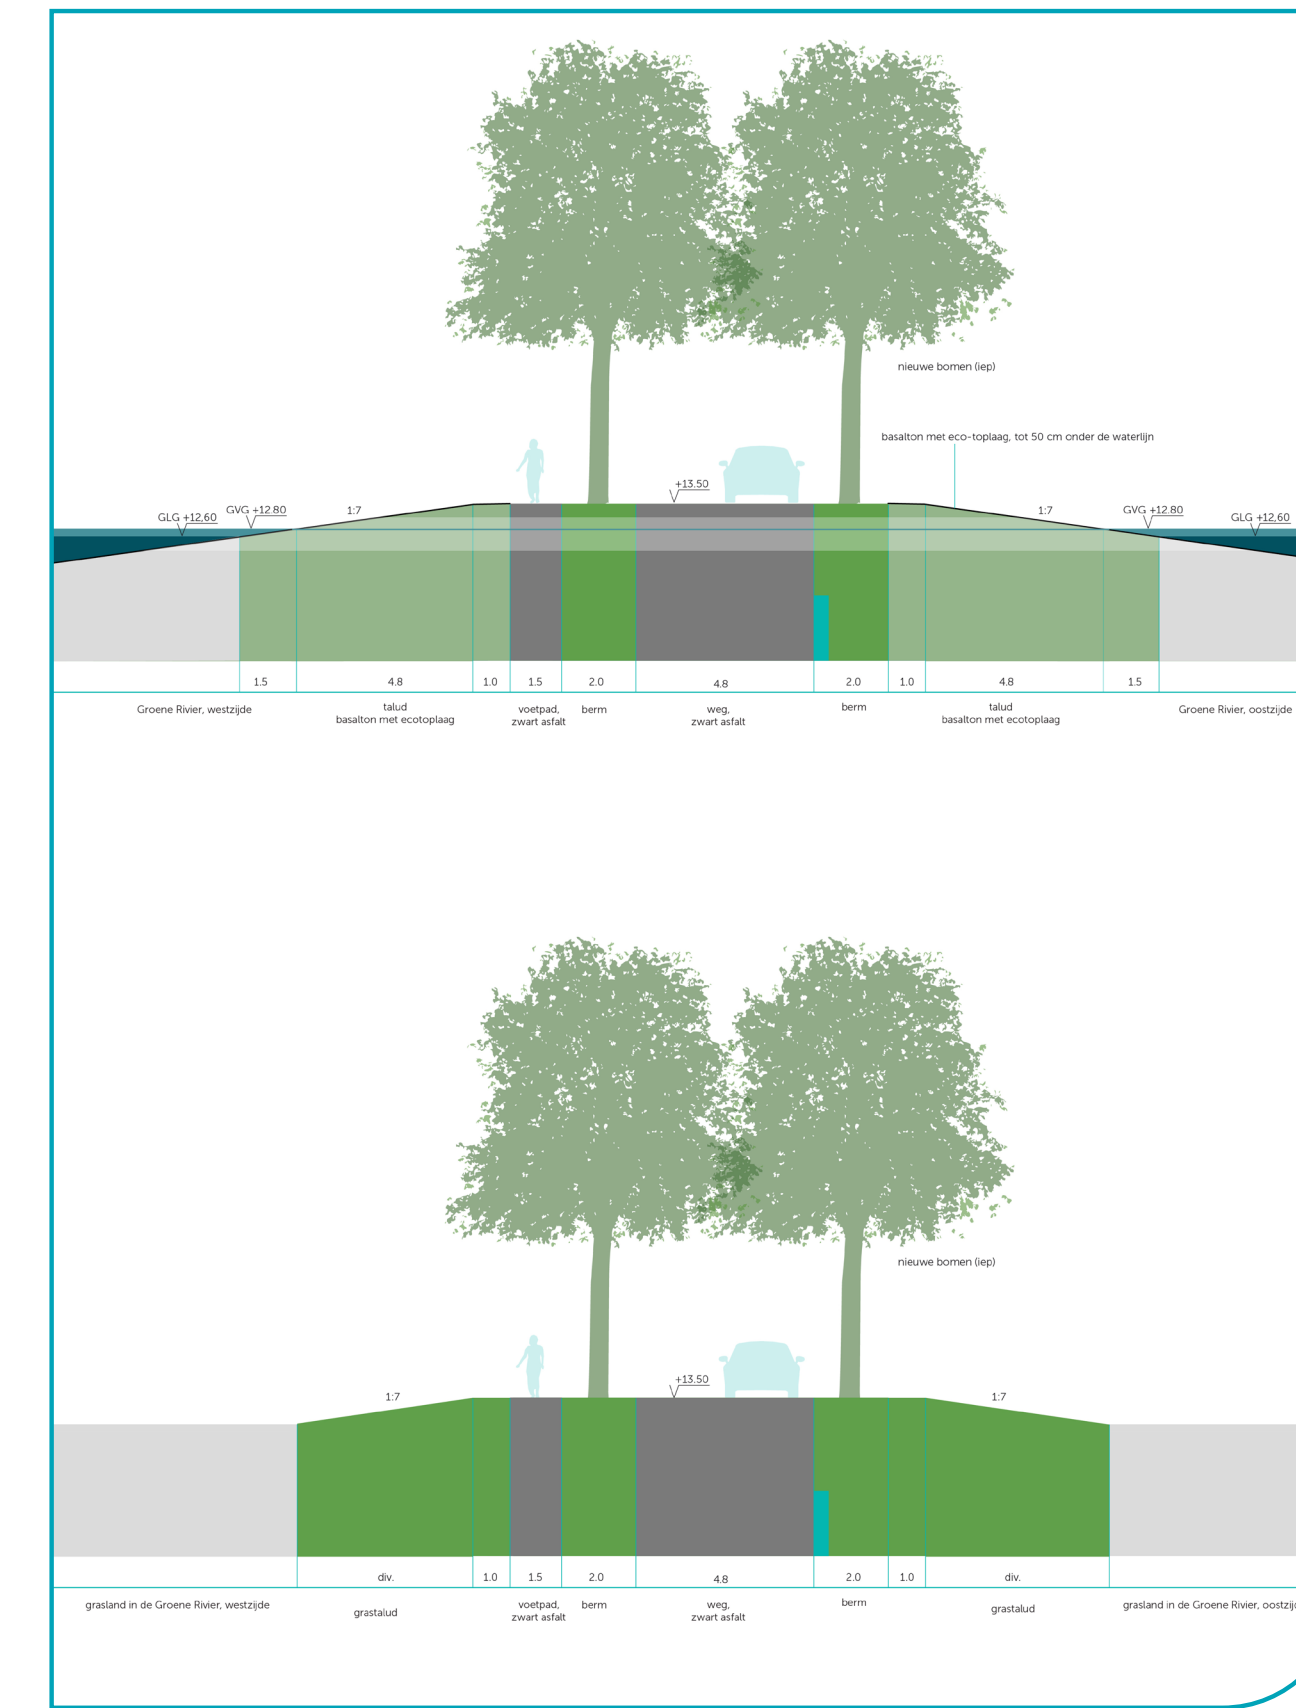

# Groene Rivier / Wellse Molenbeek

- Kwelgeul
- Kwelmoeras
- Hooiland
- Droog grasland
- Akkers

afgraving beek

referentie beek

principeprofiel Kasteellaan

principeprofiel weg naar Elsteren

principeprofiel beek

Aan deze ontwerpvarianten kunnen geen rechten worden ontleend.