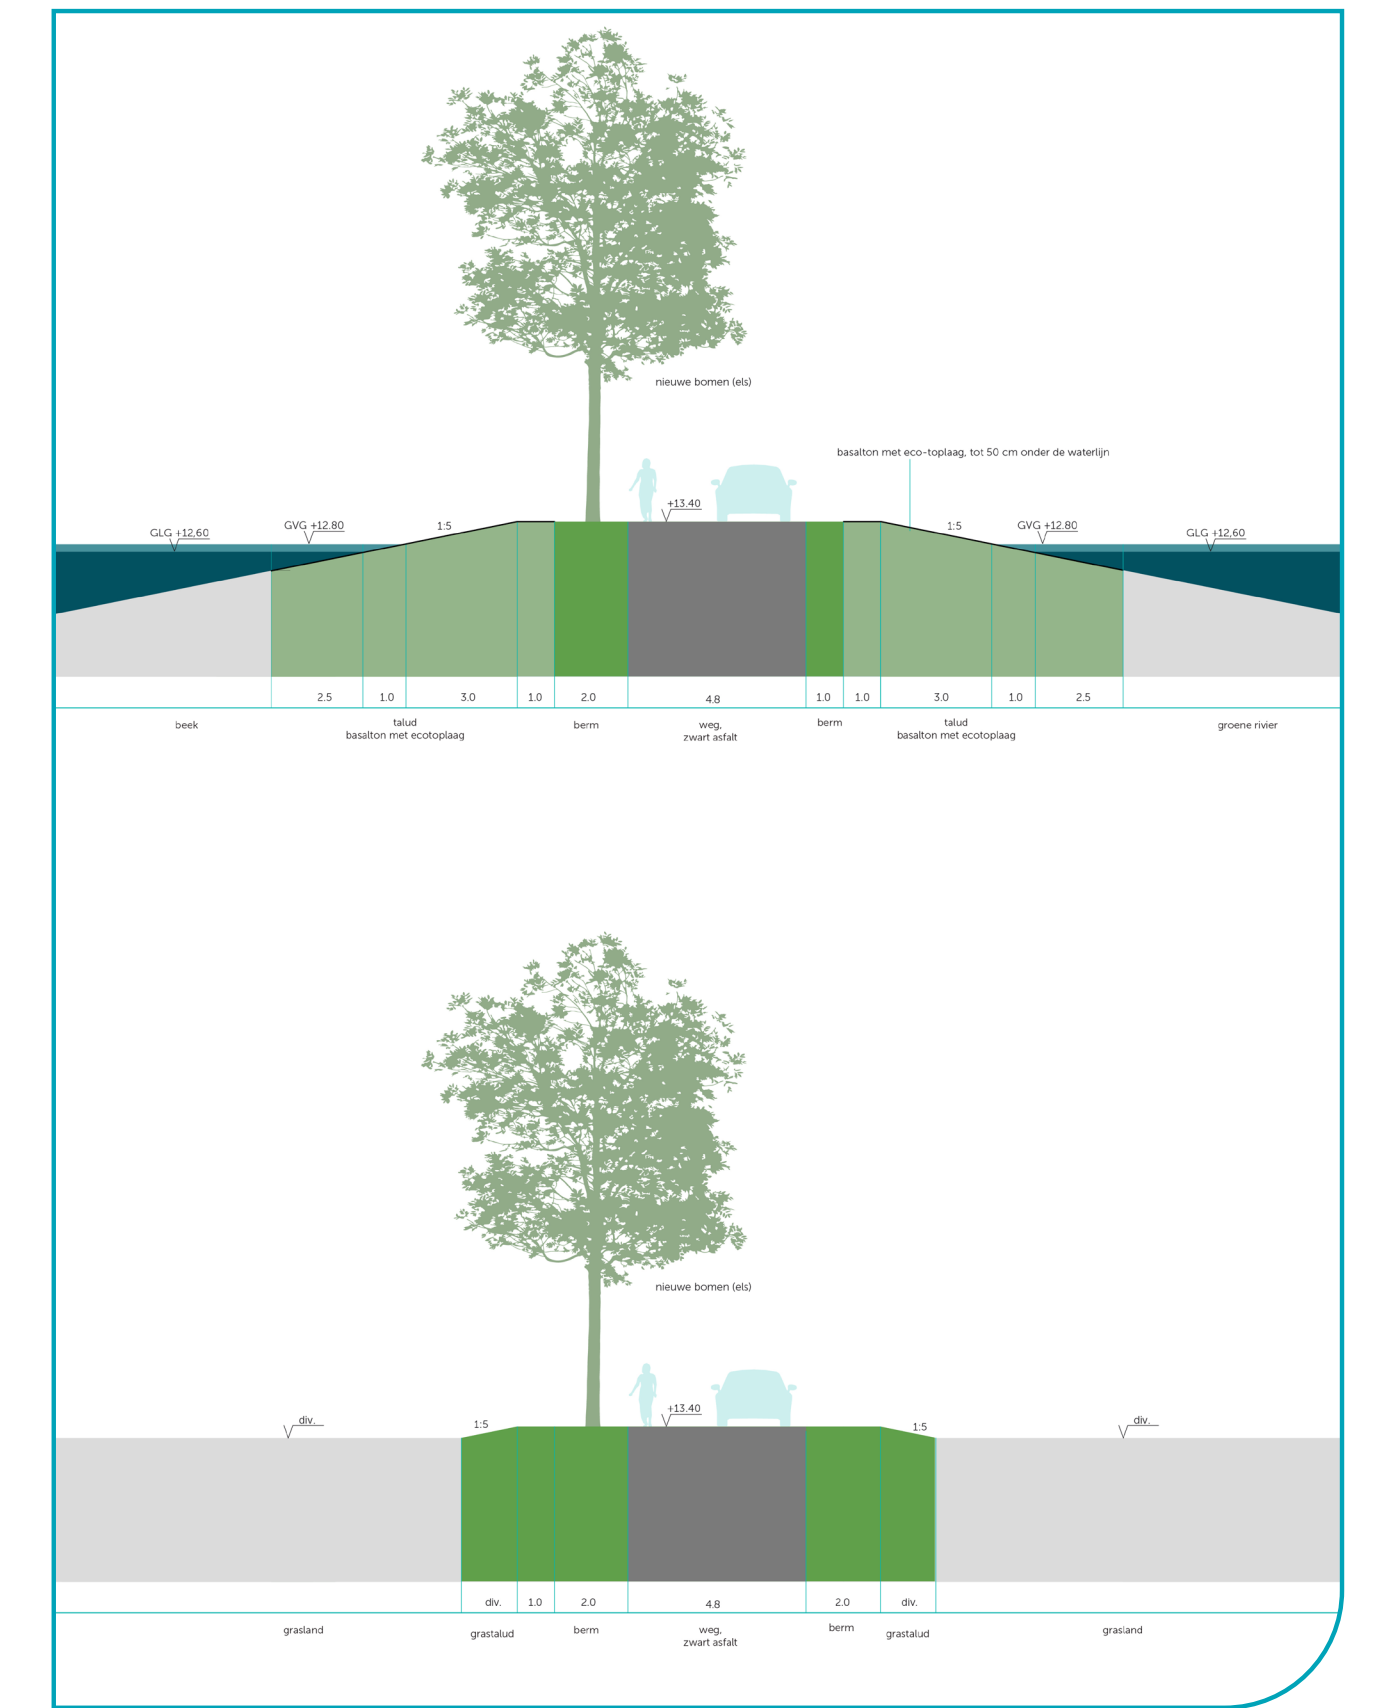

# Groene Rivier / Wellse Molenbeek

- Kwelgeul
- Kwelmoeras
- Hooiland
- Droog grasland
- Akkers

afgraving beek

referentie beek

principeprofiel Kasteellaan

principeprofiel weg naar Elsteren

principeprofiel beek

Aan deze ontwerpvarianten kunnen geen rechten worden ontleend.