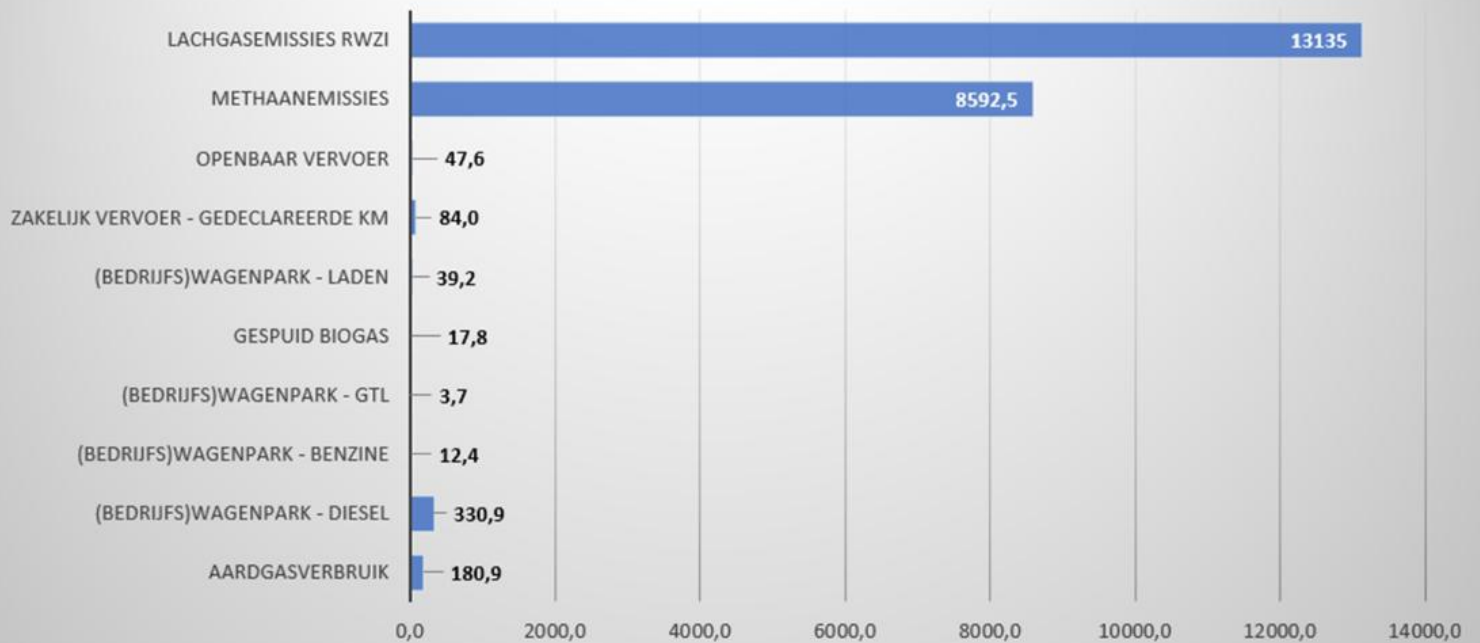

## CO2-Footprint Scope 1, Scope 2 en Business Travel (inclusief methaan en lachgas)

CO2-Footprint Q1+Q2 2024 (ton CO2)

## CO2-Footprint Scope 1, Scope 2 en Business Travel

CO2-Footprint Q1+Q2 2024